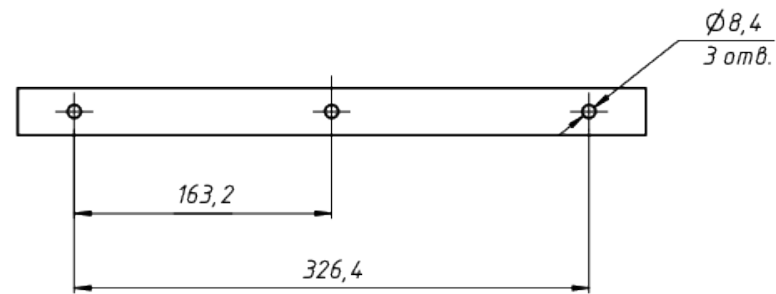

A

*Документ сгенерирован автоматически. Дата генерации: 26-04-2024

					LAD LED R500-4-0-6-220L 2Ex	Лист
Изм.	Лист	№ докум.	Подп.	Дата		1